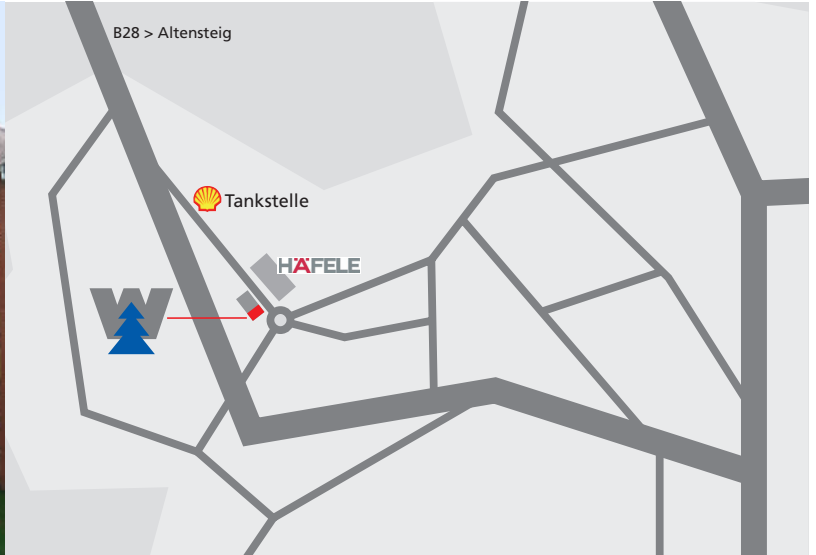

JÖRG WAIDELICH
THE FINE ART OF PARQUET

Anfahrt

Wir freuen uns auf Ihren Besuch

Aus Richtung Stuttgart kommend

- Autobahnausfahrt Herrenberg
- Richtung Nagold
- Vor Ortseinfahrt Nagold, Richtung Altensteig
- Rechts einbiegen in die Altensteiger Straße
- Backsteingebäude auf der rechten Seite, vor dem Kreisverkehr rechts einbiegen
- Ausgeschildeter Parkplatz für Kunden der Agentur Jörg Waidelich

Aus Richtung Singen kommend

- Autobahnausfahrt Rottenburg / Nagold
- Richtung Nagold
- Vor Ortseinfahrt Nagold, Richtung Altensteig
- Rechts einbiegen in die Altensteiger Straße
- Backsteingebäude auf der rechten Seite, vor dem Kreisverkehr rechts einbiegen
- Ausgeschildeter Parkplatz für Kunden der Agentur Jörg Waidelich